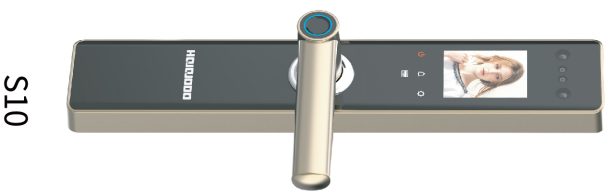

人脸锁最专业的生产厂家
源头厂家 · 外观定制 · 功能定制 · 免费开模

HOUJINJIE 皇家金盾
CCTV 央视合作品牌 **PKC** 本产品由中国人民保险承保