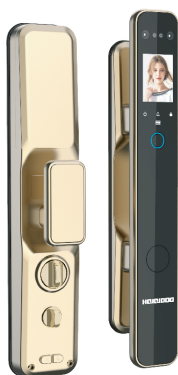

## S10 人脸识别 一握开智能锁

标配颜色：黑色 金色

安全功能：超C级锁芯、低电提醒、应急供电、  
防猫眼开启、室内反锁

## S20 人脸识别 全自动智能锁

标配颜色：灰色 金色

安全功能：超C级锁芯、低电提醒、应急供电、  
室内快开、门内反锁

## S30 人脸识别 全自动智能锁

标配颜色：灰色 金色

安全功能：超C级锁芯、低电提醒、应急供电、  
室内快开、门内反锁

## S50 人脸识别 全自动智能锁

标配颜色：灰色 金色

安全功能：超C级锁芯、低电提醒、应急供电、  
室内快开、门内反锁