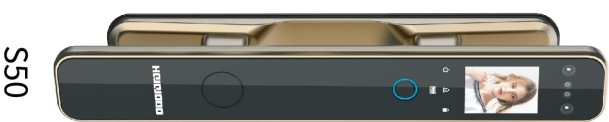

人脸锁最专业的生产厂家
源头厂家 · 外观定制 · 功能定制 · 免费开模

HOUJINJIE 皇家金盾
CCTV 央视合作品牌 **PKC** 本产品由中国人民保险承保